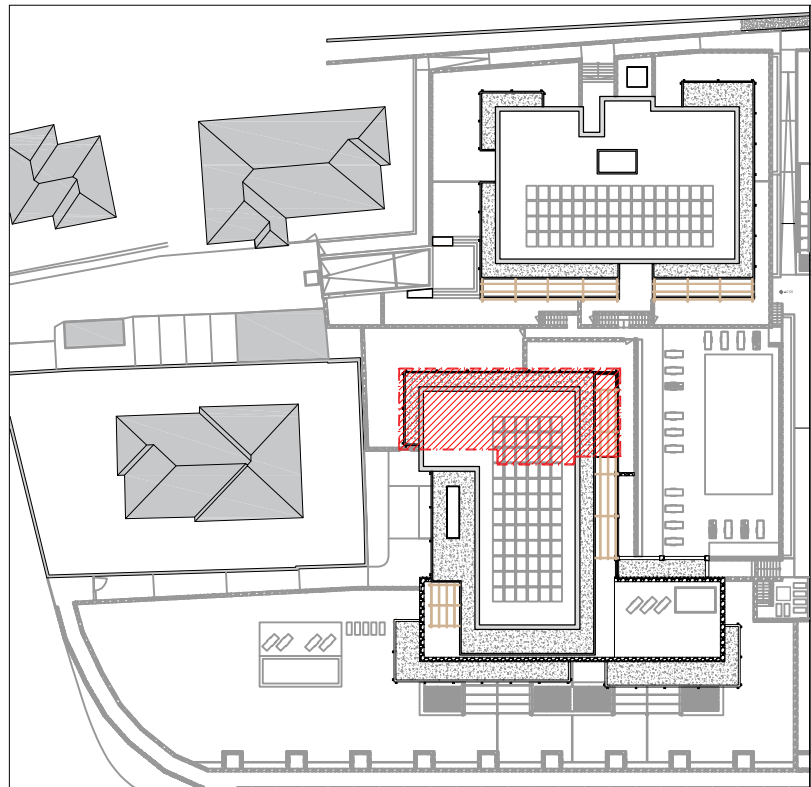

appartamento E14 - piano secondo

queste piante e superfici sono provvisorie e potranno essere modificate

arredamento e mobili disegnati in pianta non fanno parte del contratto
scala 1:100

BLOCCO E

superficie netta 86,30 m²
superficie totale 143,30 m²