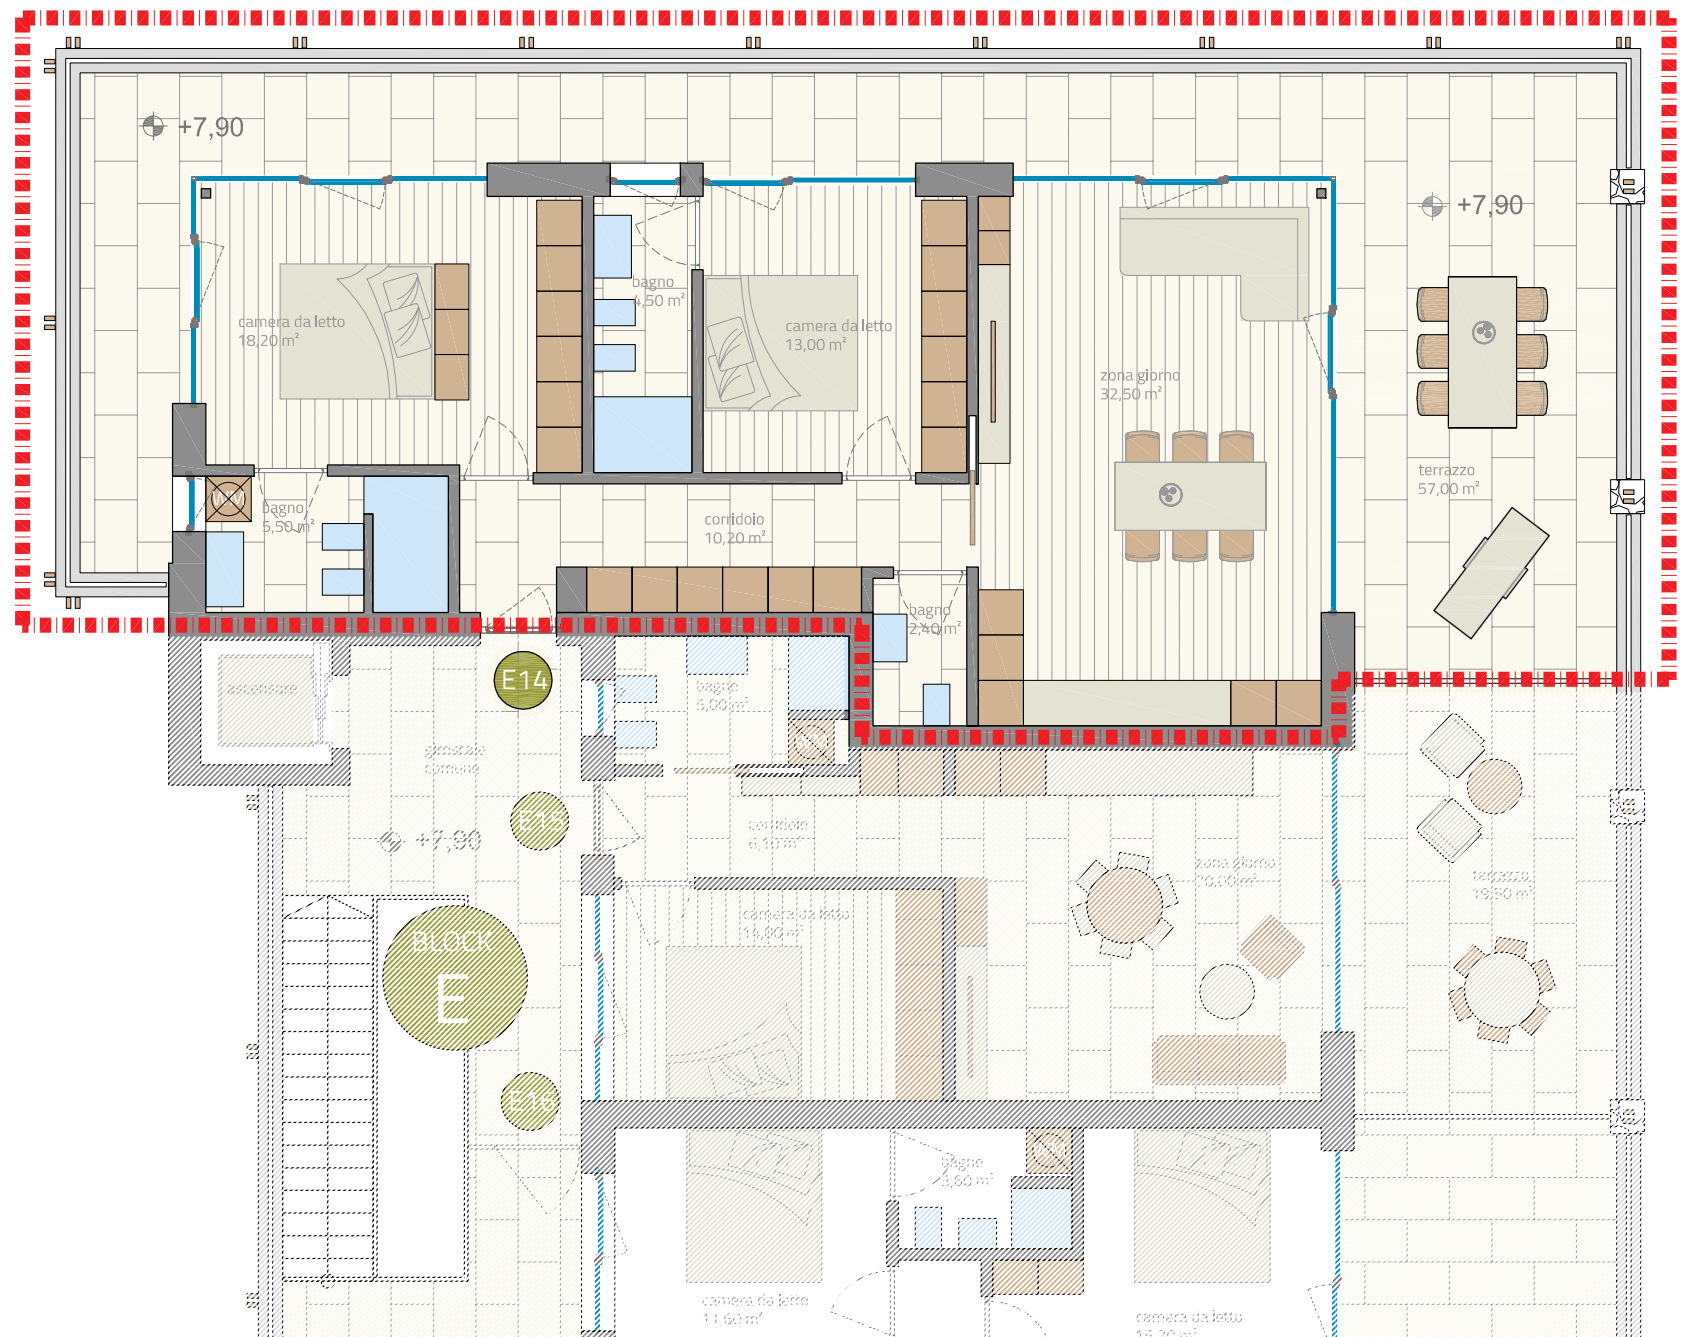

appartamento E14 - piano secondo

queste piante e superfici sono provvisorie e potranno essere modificate

arredamento e mobili disegnati in pianta non fanno parte del contratto
scala 1:100

BLOCCO E

superficie netta 86,30 m²
superficie totale 143,30 m²