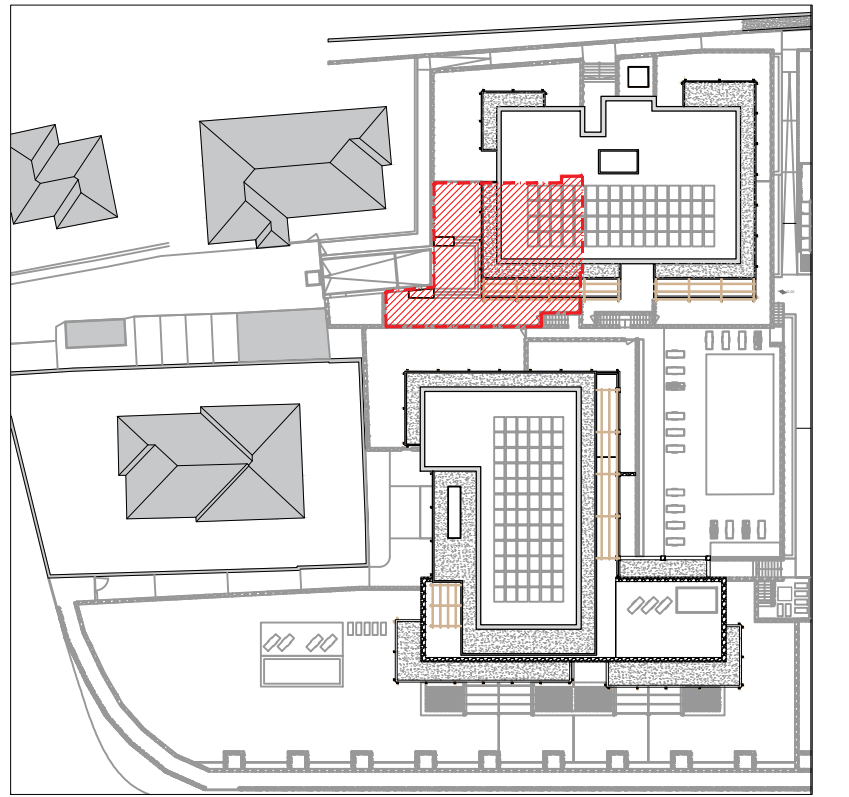

appartamento F4 - piano terra

queste piante e superfici sono provvisorie e potranno essere modificate

arredamento e mobili disegnati in pianta non fanno parte del contratto
scala 1:100

BLOCCO F

superficie netta 62,00 m²
superficie totale 199,90 m²