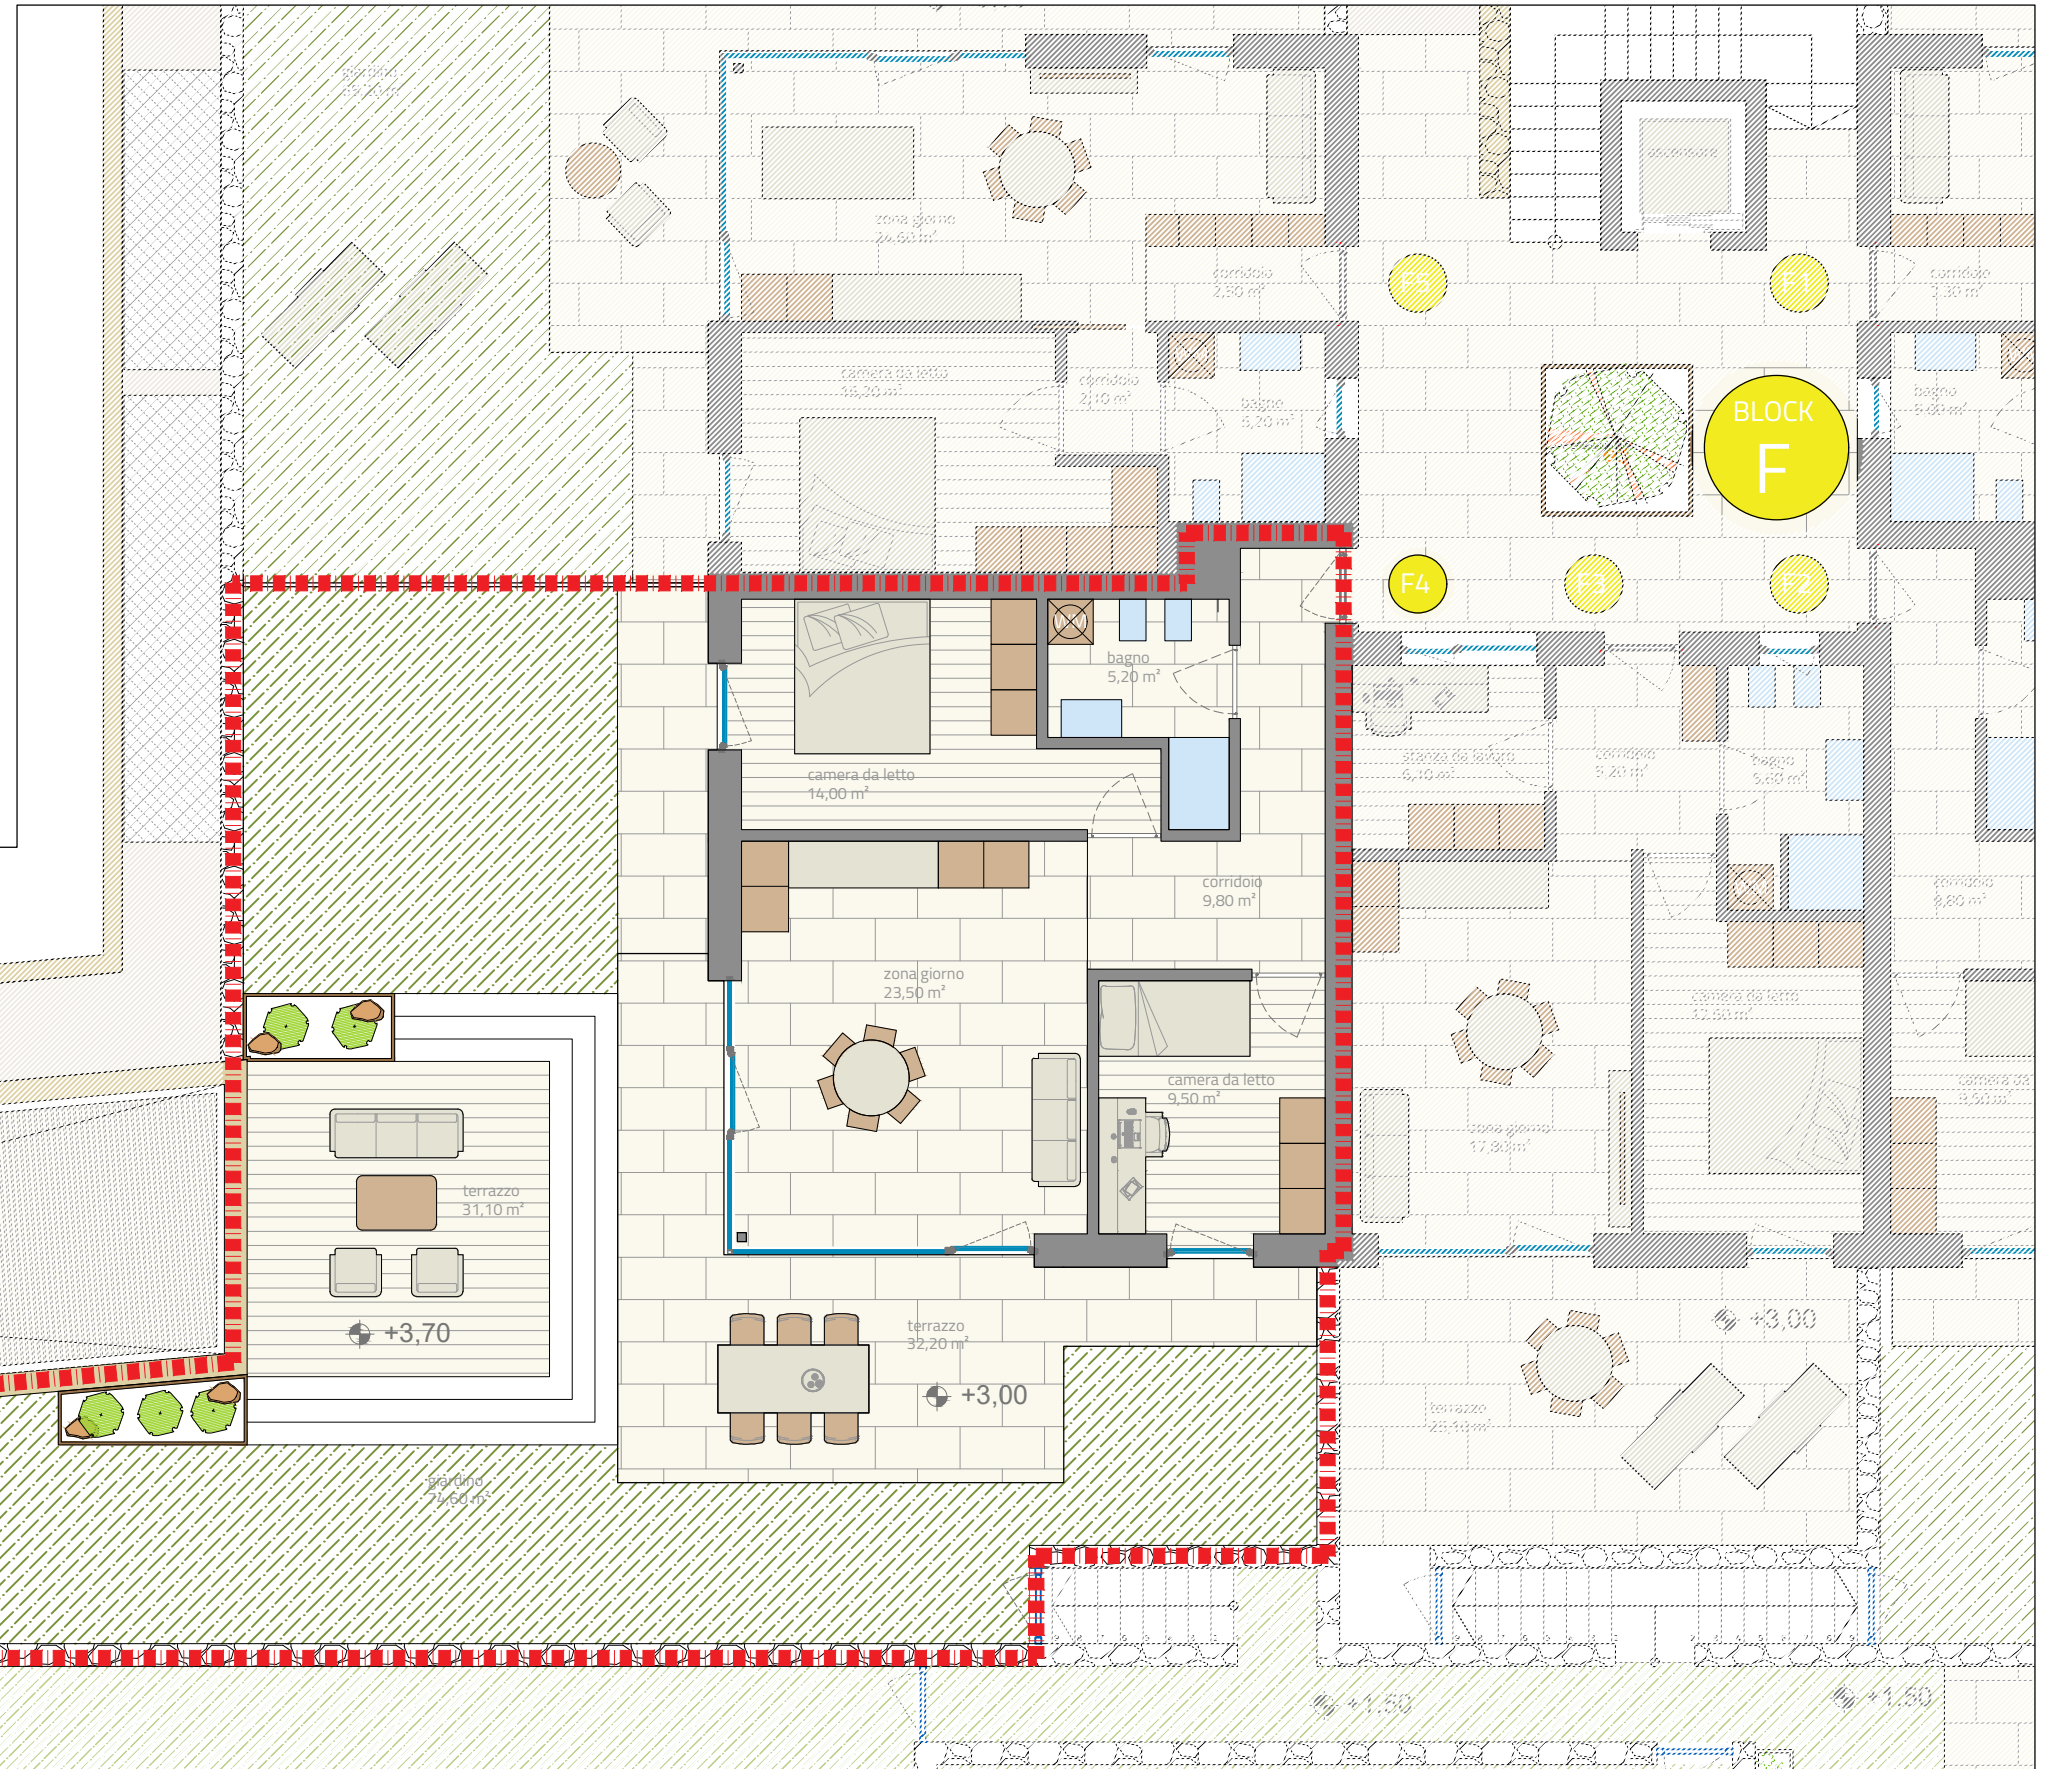

appartamento F4 - piano terra

queste piante e superfici sono provvisorie e potranno essere modificate

arredamento e mobili disegnati in pianta non fanno parte del contratto
scala 1:100

BLOCCO F

superficie netta 62,00 m²
superficie totale 199,90 m²